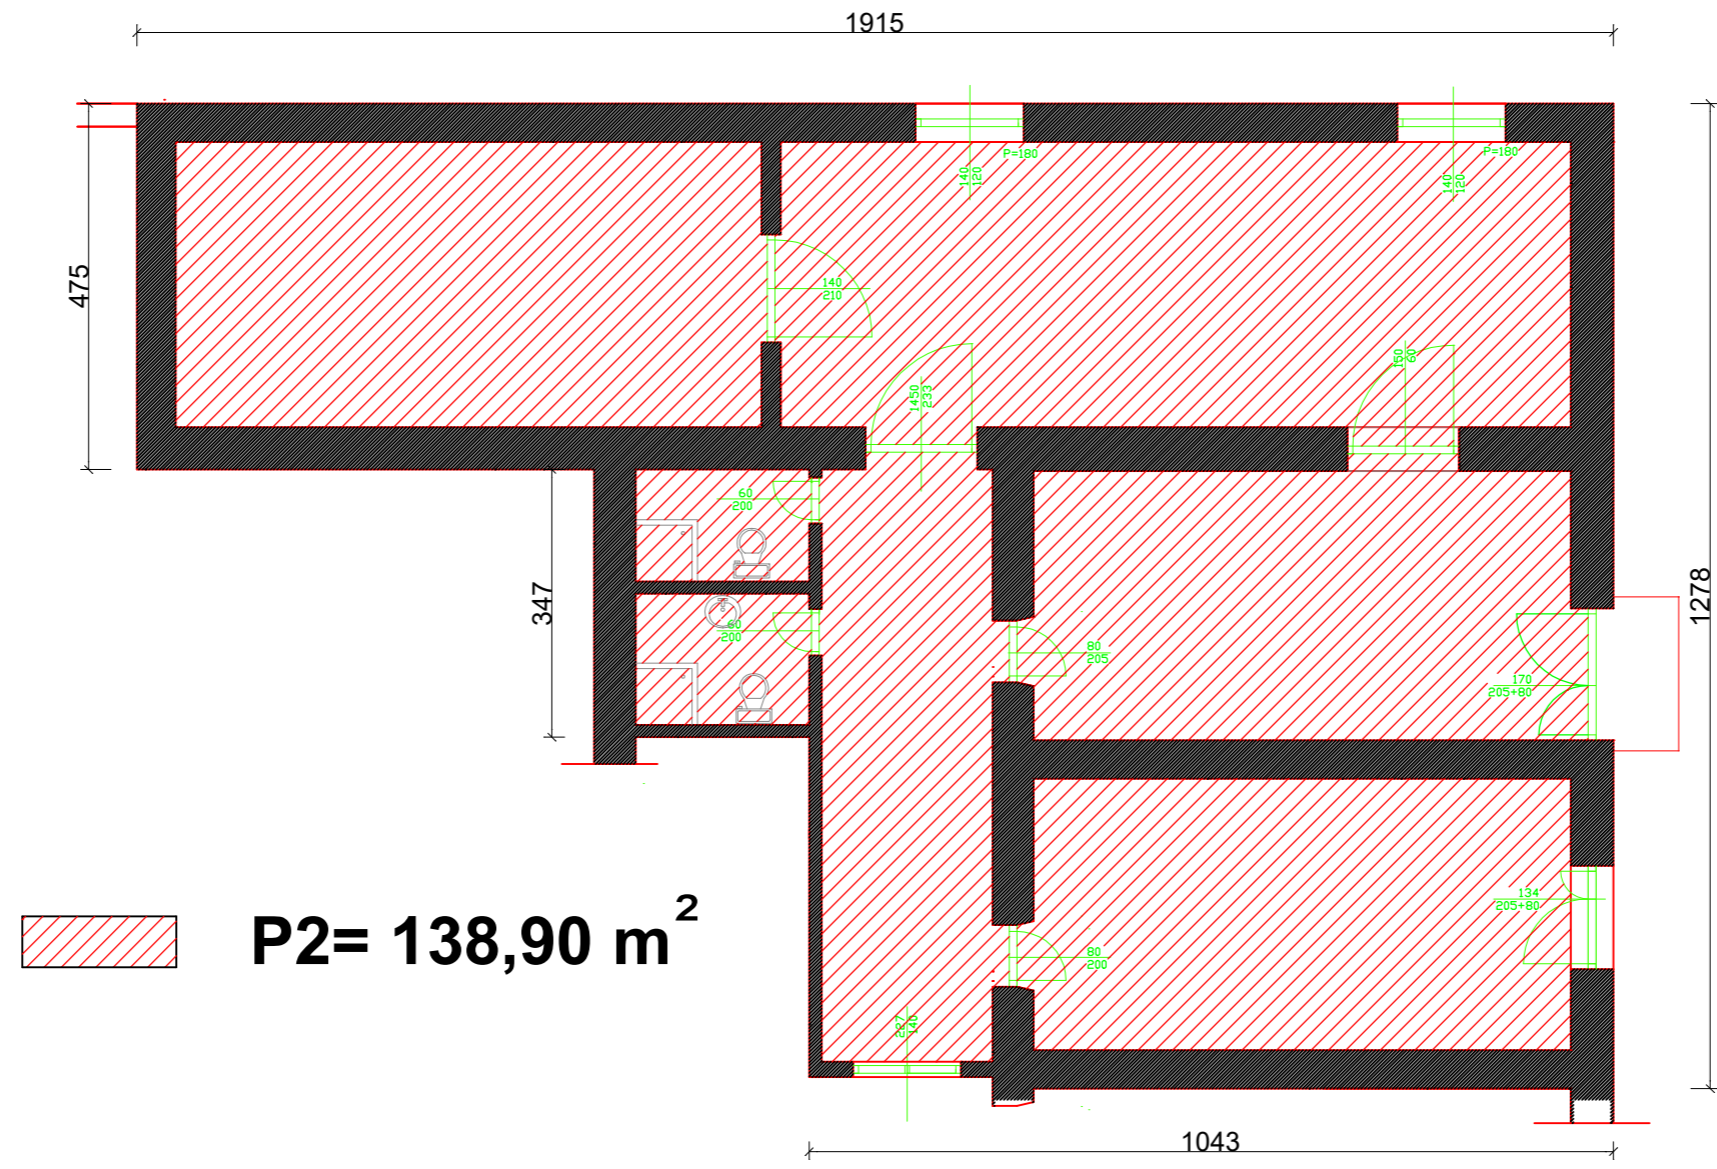

DOM KULTURE U BAĆINI  
TRG PLOČA 2, BAĆINA - PLOČE

 **P2= 138,90 m<sup>2</sup>**

SADRŽAJ:	GRAĐEVINA: DOM KULTURE BAĆINA
IZVEDENO STANJE	SADRŽAJ: TLOCRT
PLOČE OŽUJAK 2026. god.	MJERILO: 1 : 100