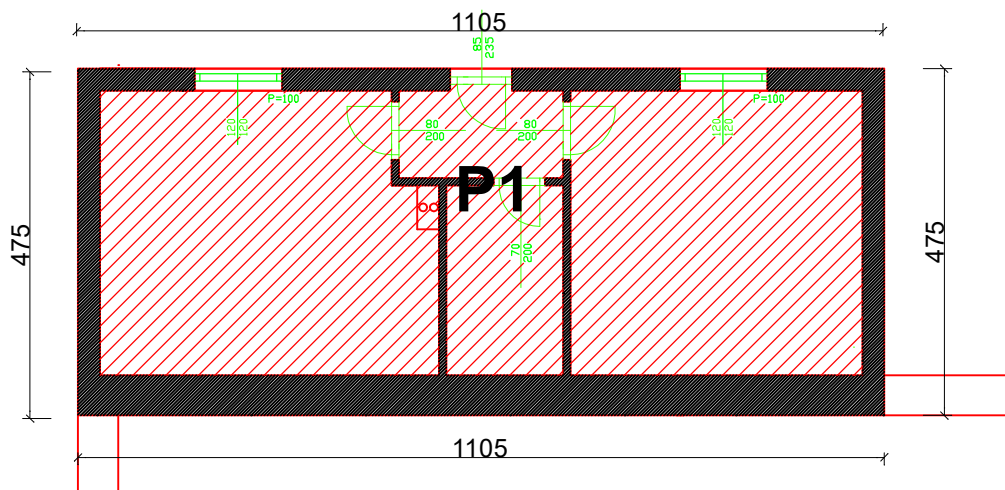

**DOM KULTURE U BAĆINI
TRG PLOČA 2, BAĆINA - PLOČE**

P1 = 39,60 m²

SADRŽAJ:	GRAĐEVINA: DOM KULTURE BAĆINA
IZVEDENO STANJE	SADRŽAJ: TLOCRT
PLOČE OŽUJAK 2026. god.	MJERILO: 1 : 100